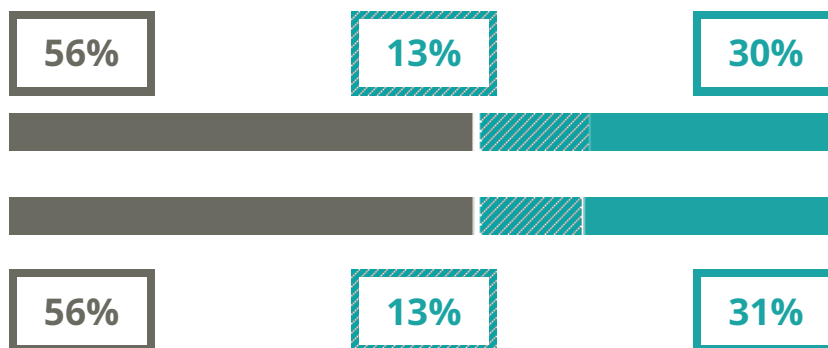

GIOVANNI GIORGI

VIA AMALFI 2, BRINDISI (BR)

Indice FGA: **53.55/100**

Forchetta: **[48.49 - 58.61]**

VOTO MEDIO MATURITA'
IMMATRICOLATI

VOTO MEDIO MATURITA' NON
IMMATRICOLATI

NUMERO MEDIO DIPLOMATI
PER ANNO

TASSI PASSAGGIO ED ABBANDONO

- Non si immatricolano
- Si immatricolano e non passano il primo anno
- Si immatricolano e passano il primo anno

GIOVANNI GIORGI

SCUOLE DELLO STESSO
INDIRIZZO NEL TERRITORIO

COSA SCELGONO GLI IMMATRICOLATI