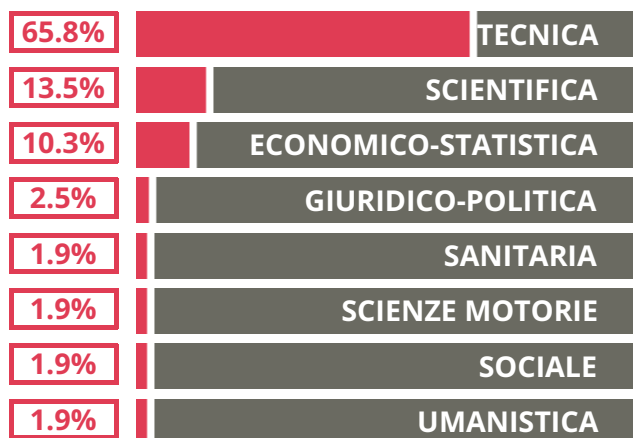

GIOVANNI GIORGI

VIA AMALFI 2, BRINDISI (BR)

Indice FGA: **53.55/100**

Forchetta: **[48.49 - 58.61]**

VOTO MEDIO MATURITA'
IMMATRICOLATI

VOTO MEDIO MATURITA' NON
IMMATRICOLATI

NUMERO MEDIO DIPLOMATI
PER ANNO

TASSI PASSAGGIO ED ABBANDONO

- Non si immatricolano
- Si immatricolano e non passano il primo anno
- Si immatricolano e passano il primo anno

GIOVANNI GIORGI

SCUOLE DELLO STESSO
INDIRIZZO NEL TERRITORIO

COSA SCELGONO GLI IMMATRICOLATI

Quali sono le aree disciplinari più gettonate dai diplomati di questa scuola?

E in quali atenei si immatricolano con maggior frequenza?

46.5% UniSALENTO

13.5% UniBA

9.7% PolITO

5.2% PolIBA

25.2% Altre Universita'